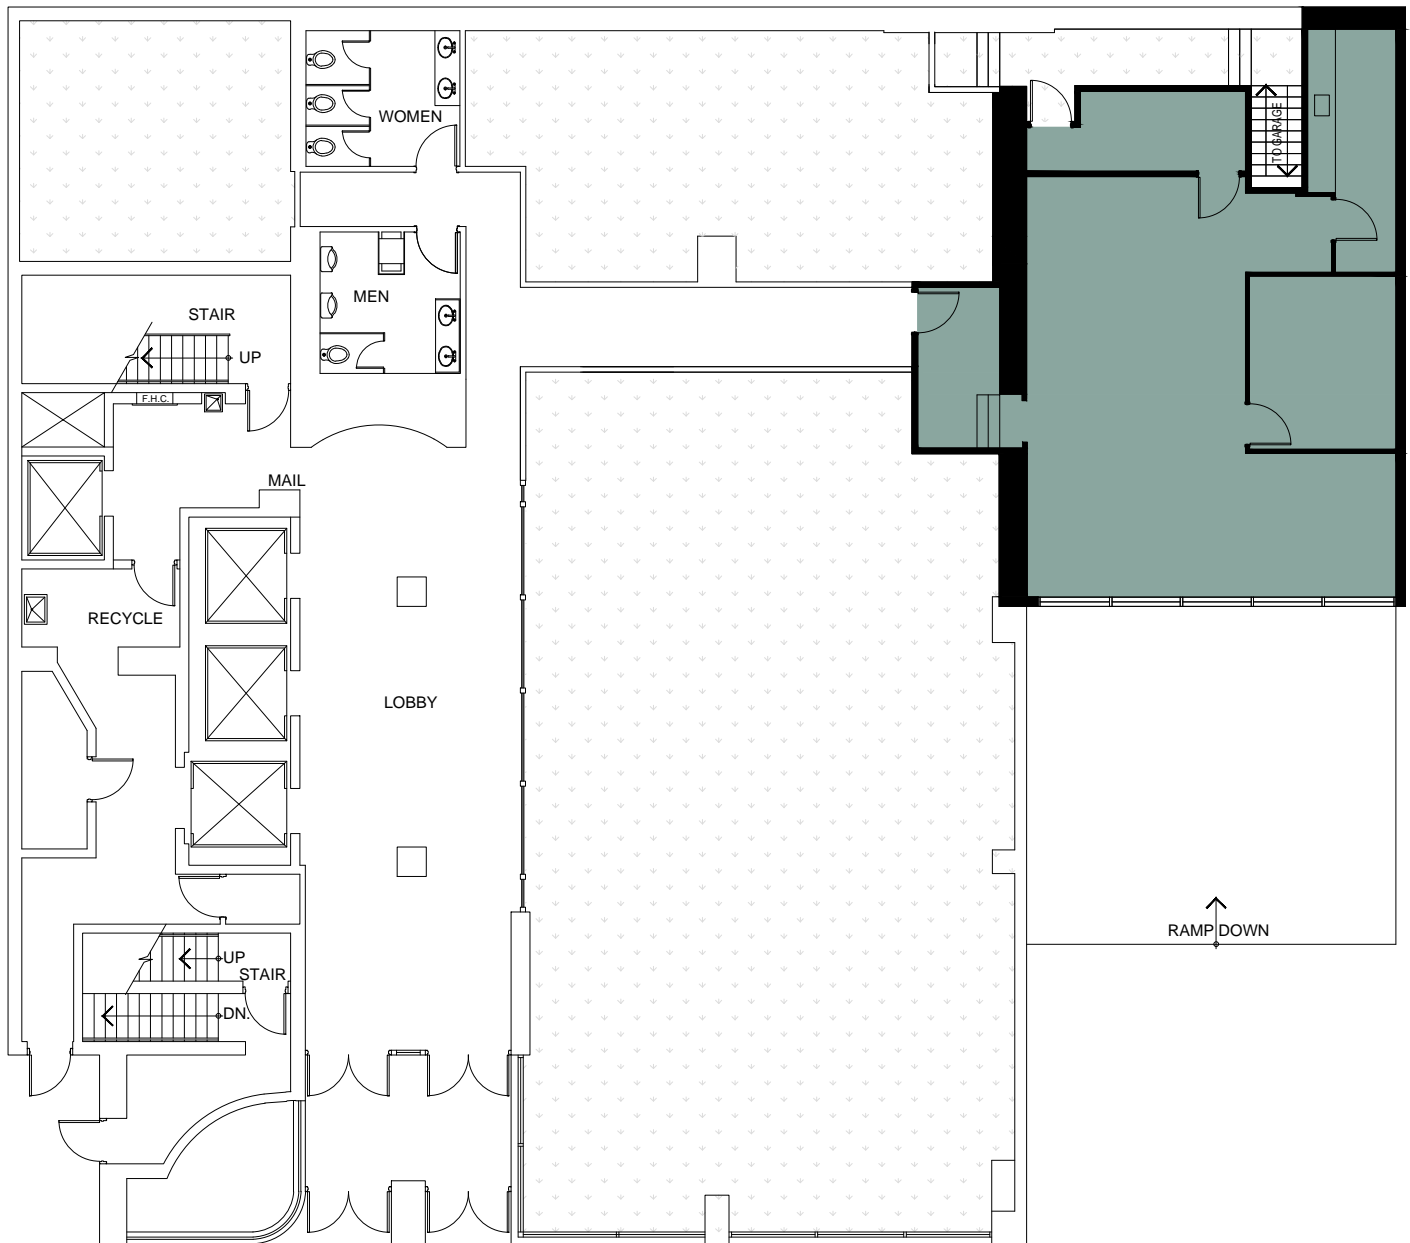

**METCALFE**  
REALTY COMPANY LIMITED

85 Albert Street  
Suite 100  
1,149 Square Feet

ALBERT STREET

613-563-4442 | [www.metcalfe.ca](http://www.metcalfe.ca) | [metcalfe@metcalfe.ca](mailto:metcalfe@metcalfe.ca)  
130 Albert Street, Suite 210, Ottawa ON K1P 5G4