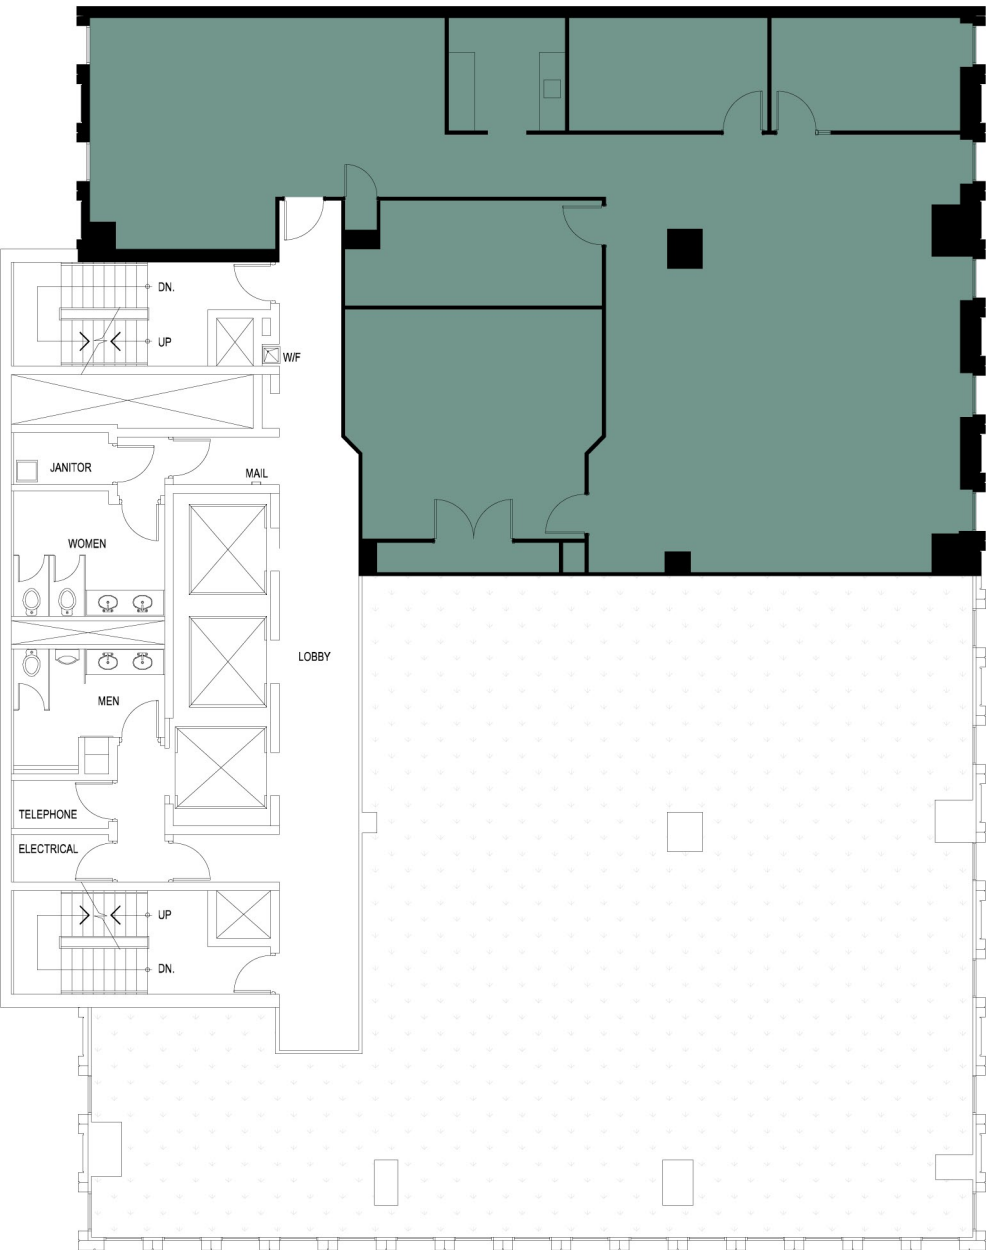

### Suite 701

### 2,697 Square Feet

ALBERT STREET